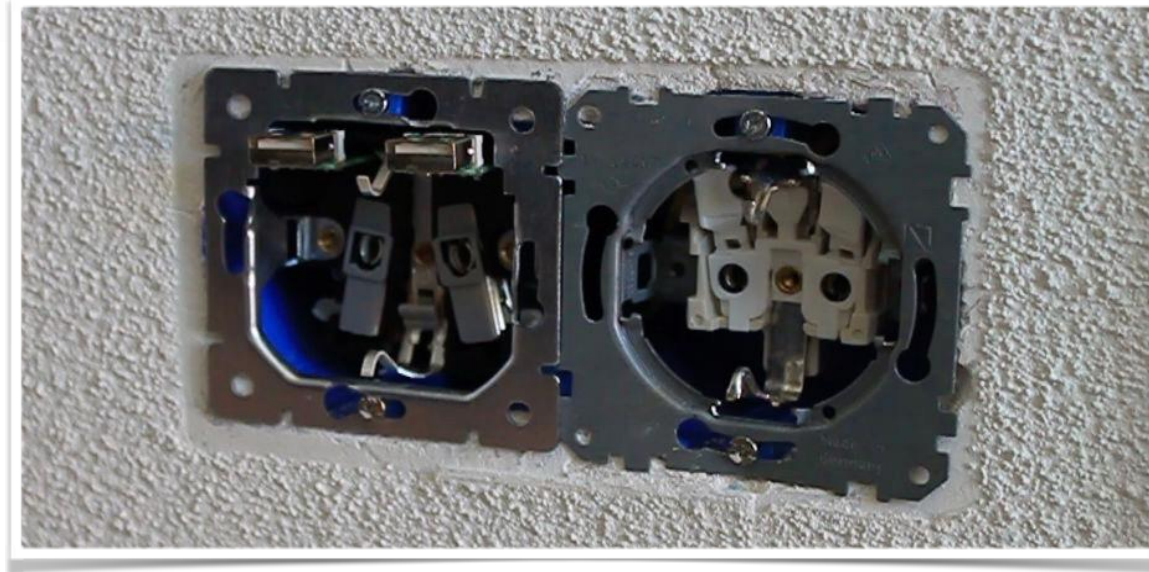

Modell 55 Schuko Steckdose mit USB

www.komos.de

Unsere Artikelnummer: 0.4510-00

KOMOS

KOMPONENTEN
MODULE
SYSTEME GmbH

Einfach zu montieren

Die 2USB Schuko Steckdose mit USB ist extrem einfach zu installieren.
So einfach wie eine Standard Schuko Steckdose!

Installieren Sie die 2USB Schuko Steckdose vorzugsweise in einer Unterputzdose
mit einer Tiefe von mindestens 50 mm.

Modell 55 Schuko Steckdose mit USB

www.komos.de

Unsere Artikelnummer: 0.4510-00

KOMOS

KOMPONENTEN
MODULE
SYSTEME GmbH