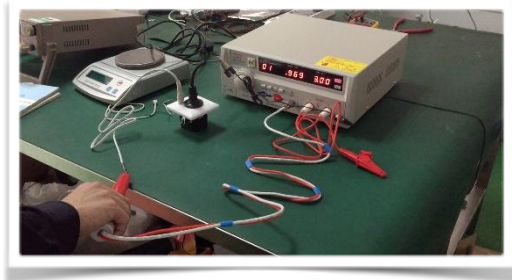

KOMOS

KOMPONENTEN
MODULE
SYSTEME GmbH

Unabhängig überprüft