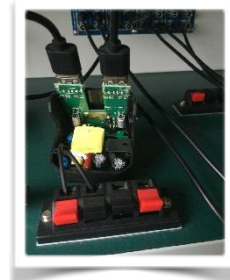

KOMOS

KOMPONENTEN
MODULE
SYSTEME GmbH

Unabhängig überprüft