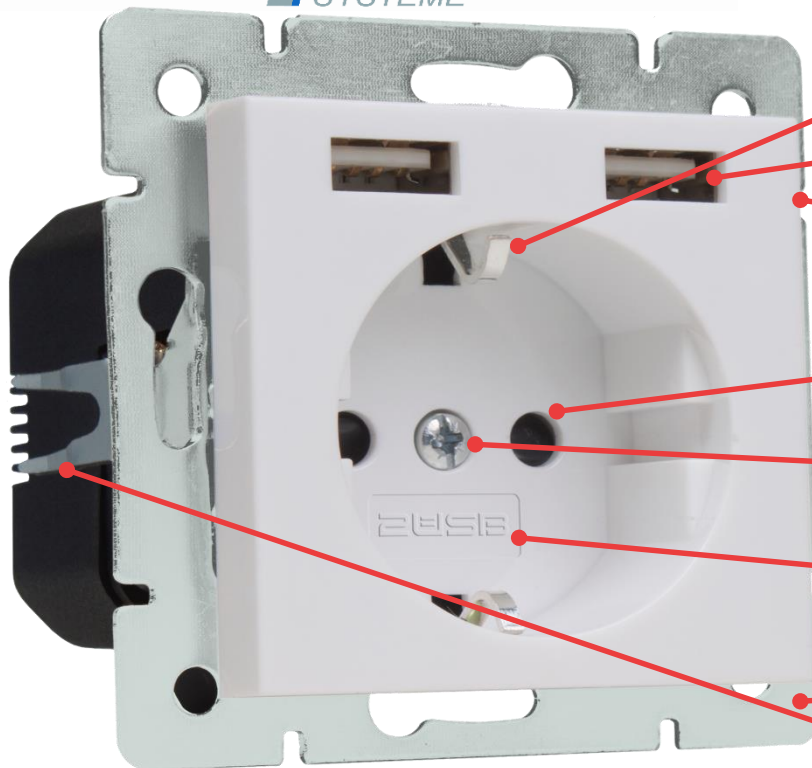

KOMOS

KOMPONENTEN
MODULE
SYSTEME GmbH

Modell 55 Schuko Steckdose mit USB

www.komos.de

Unsere Artikelnummer: 0.4510-00

KOMOS

KOMPONENTEN
MODULE
SYSTEME GmbH

Übertrifft jede andere Steckdose

Versilberte Erdung

Zwei High Speed USB Ladeanschlüsse
Gesamtkapazität 2.100mA

Genau die richtige Größe: 55*55mm
Passt in jeden 55*55 Abdeckrahmen

Kinderschutz
Öffnet nur mit einem regulären Steckereinsatz

Abdeckung mit einer einzigen Schraube
Schraube geht bei der Montage nicht verloren !

Standard Schuko Steckdose 220V~ 16A

Robuster Montagerahmen
Wird nicht gebogen!

Zwei abnehmbare Befestigungskralen

Modell 55 Schuko Steckdose mit USB

Der Einsatz hat eine Standardbreite von 55mm

Standard Einsatz mit 8mm Höhe

Einbautiefe von 49mm
Passt in jede Standard 50 oder
60mm tiefen Unterputzdose

Kinderschutzmechanismus
gemäß VDE 0620-1 Standard

Abnehmbare Klammern
Für einfache Montage