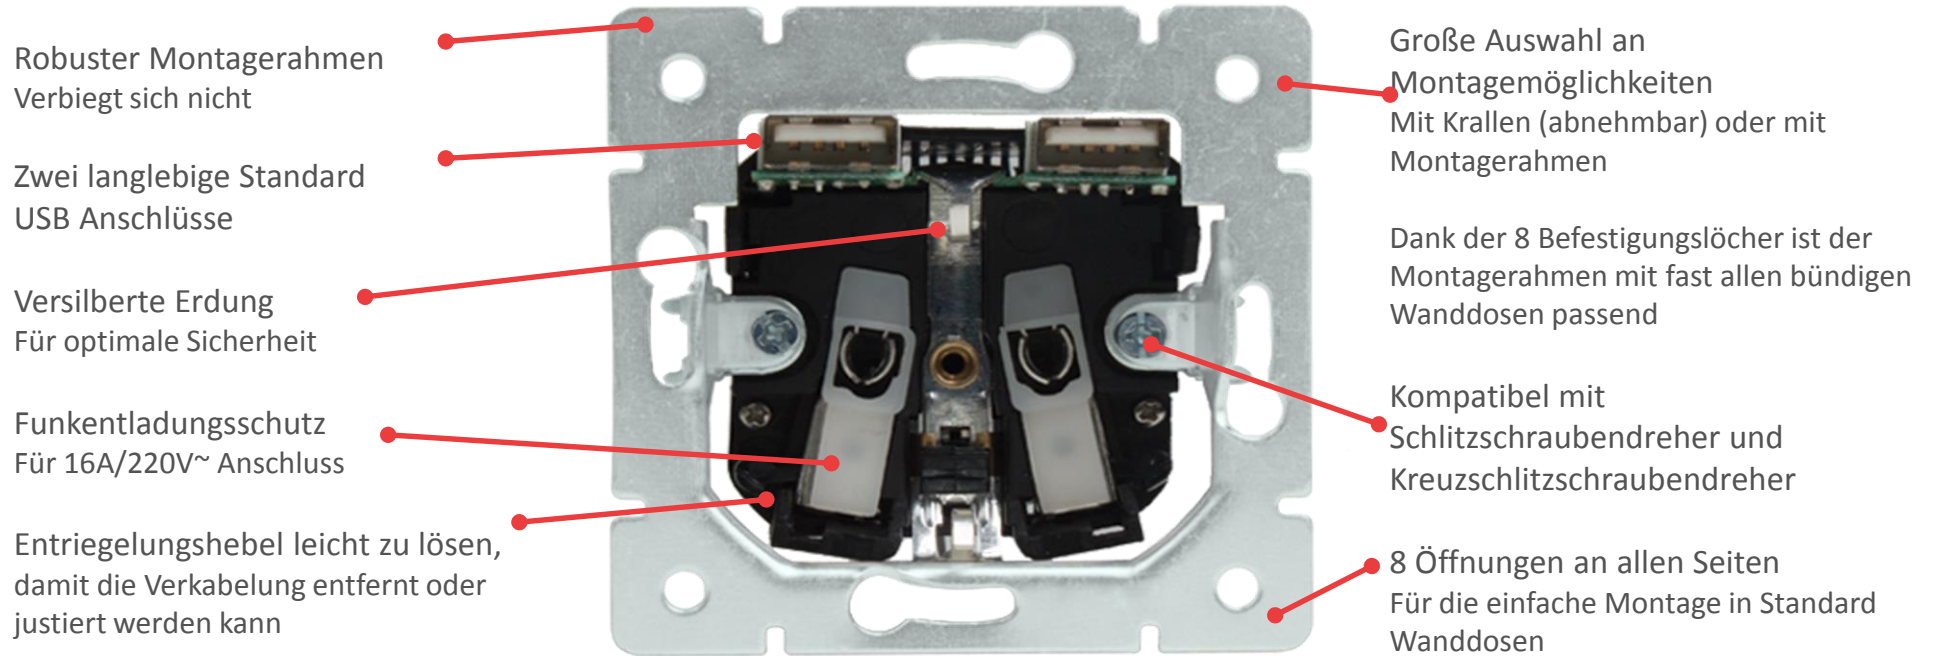

Modell 55 Schuko Steckdose mit USB

www.komos.de

Unsere Artikelnummer: 0.4510-00