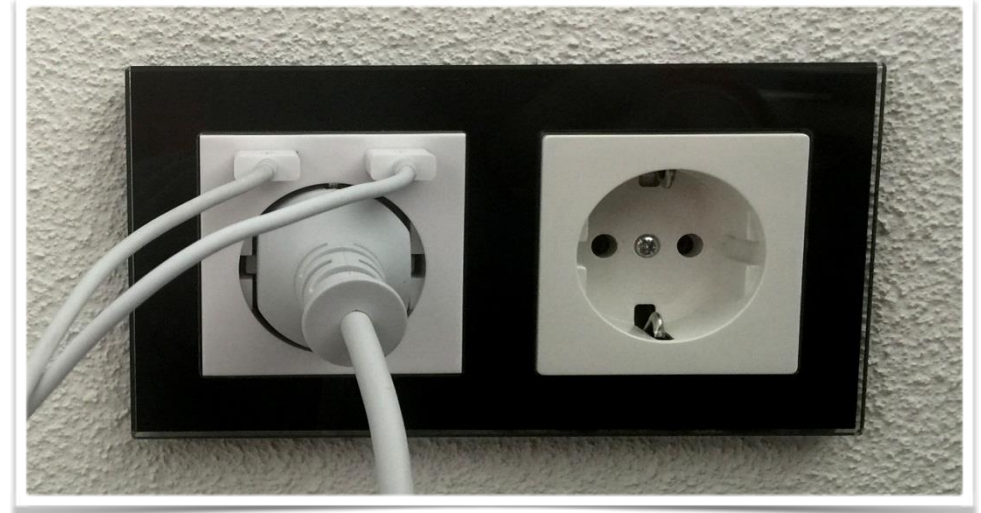

Verwenden Sie die 2 USB-Buchsen zur gleichen Zeit wie die 220V~ Schuko Steckdose.

Mit einer Gesamtkapazität von 16A/220V~ ist es egal, was Sie anschließen oder aufladen.

Kaffeemaschine oder Staubsauger - Die 2USB Schuko Steckdose - drei in einem!

Modell 55 Schuko Steckdose mit USB

www.komos.de

Unsere Artikelnummer: 0.4510-00