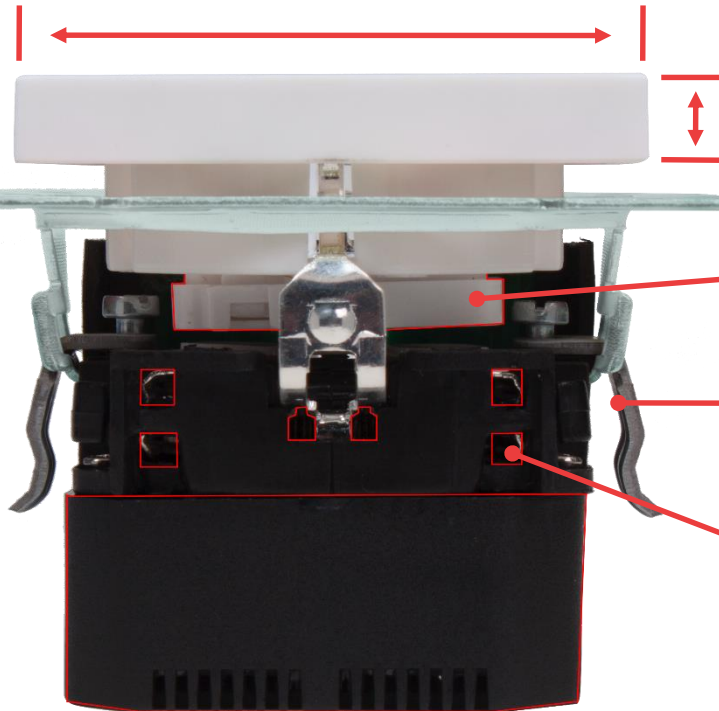

Versilberte Erdung

Zwei High Speed USB Ladeanschlüsse
Gesamtkapazität 2.100mA

Genau die richtige Größe: 55*55mm
Passt in jeden 55*55 Abdeckrahmen

Kinderschutz
Öffnet nur mit einem regulären Steckereinsatz

Abdeckung mit einer einzigen Schraube
Schraube geht bei der Montage nicht verloren !

Standard Schuko Steckdose 220V~ 16A

Robuster Montagerahmen
Wird nicht gebogen!

Zwei abnehmbare Befestigungskralen

Modell 55 Schuko Steckdose mit USB

www.komos.de

Unsere Artikelnummer: 0.4510-00

Modell 55 Schuko Steckdose mit USB

www.komos.de

Unsere Artikelnummer: 0.4510-00

KOMOS

KOMPONENTEN
MODULE
SYSTEME GmbH

Perfektion zeigt sich im Detail

Der Einsatz hat eine Standardbreite von 55mm

Standard Einsatz mit 8mm Höhe

Einbautiefe von 49mm
Passt in jede Standard 50 oder
60mm tiefen Unterputzdose

Kinderschutzmechanismus
gemäß VDE 0620-1 Standard

Abnehmbare Klammern
Für einfache Montage